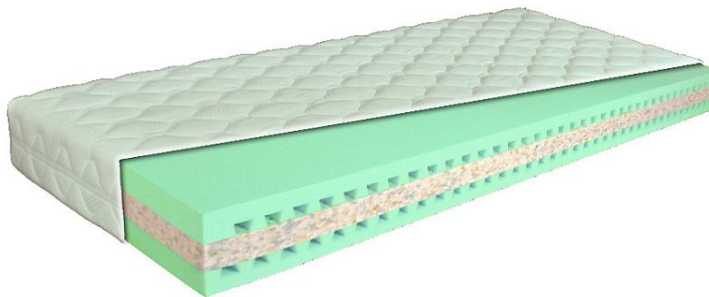

REKO-DUO40**Zloženie:** JADRO-16cm- HD pena T3546/ HR 4037 / RE80-stredová výstuha

- výstuha z RE peny 80kg/m³
- tvrdšia / komfortná mäkkšia strana matraca
- HD pena - zvýšená životnosť
- profilované vrchné platné zabezpečujú **prevzdušnenie**
- zónovo prešívany poťah s 3D **termovláknom** 200g/m²
- snímateľný poťah - zips

REKO-DUO**Zloženie:** JADRO-15/18cm- HR pena HR3537/ T3042/ RE80-stredová výstuha

- výstuha z RE peny 80kg/m³
- tvrdšia / komfortná mäkkšia strana matraca
- dve tvrdosti **3 / 4**
- partnerský matrac pre polohu na chrbte aj na boku
- zónovo prešívany poťah s 3D **termovláknom** 200g/m²
- snímateľný poťah - zips

80x195/200x17cm	95 €
85x195/200x17cm	100 €
90x195/200x17cm	105 €
140x195/200x17cm	175 €
160x195/200x17cm	190 €
180x195/200x17cm	210 €
80x195/200x20cm	115 €
85x195/200x20cm	120 €
90x195/200x20cm	125 €
140x195/200x20cm	195 €
160x195/200x20cm	230 €
180x195/200x20cm	250 €

REKO**Zloženie:** JADRO-15/18cm- PUR pena T3042/ RE80-stred

- výstuha z RE peny 80kg/m³
- profilované vrchné platné zabezpečujú **prevzdušnenie**
- nosná výstuha z RE peny spevňuje pre vyššie zaťaženie
- pre všetky druhy roštov
- zónovo prešívany poťah s 3D **termovláknom** 200g/m²
- snímateľný poťah - zips