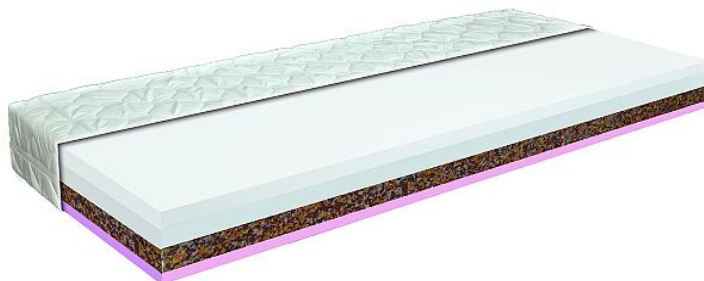

70x195/200x16cm	76 €
75x195/200x16cm	76 €
80x195/200x16cm	78 €
85x195/200x16cm	80 €
90x195/200x16cm	82 €
95x195/200x16cm	86 €
100x195/200x16cm	96 €
120x195/200x16cm	120 €
140x195/200x16cm	135 €
150x195/200x16cm	140 €
160x195/200x16cm	160 €
170x195/200x16cm	165 €
180x195/200x16cm	170 €