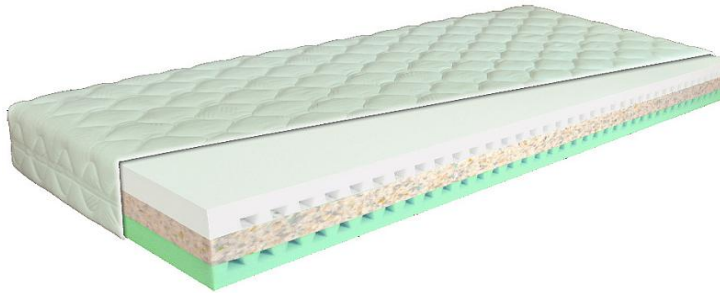

REKO-DUO40**Zloženie:** JADRO-16cm- HD pena T3546/ HR 4037 / RE80-stredová výstuha

- výstuha z RE peny 80kg/m³
- tvrdšia / komfortná mäkkšia strana matraca
- HD pena - zvýšená životnosť
- profilované vrchné platné zabezpečujú **prevzdušnenie**
- zónovo prešívany poťah s 3D **termovláknom** 200g/m²
- snímateľný poťah - zips

ROZMER

MOC

80x195x18cm	110 €
80x200x18cm	110 €
85x195x18cm	115 €
85x200x18cm	115 €
90x195x18cm	120 €
90x200x18cm	120 €
140x195x18cm	200 €
140x200x18cm	200 €
160x195x18cm	220 €
160x200x18cm	220 €
180x195x18cm	240 €
180x200x18cm	240 €

REKO-DUO**Zloženie:** JADRO-15/18cm- HR pena HR3537/ T3042/ RE80-stredová výstuha

- výstuha z RE peny 80kg/m³
- tvrdšia / komfortná mäkkšia strana matraca
- dve tvrdosti **3 / 4**
- partnerský matrac pre polohu na chrbte aj na boku
- zónovo prešívany poťah s 3D **termovláknom** 200g/m²
- snímateľný poťah - zips

REKO**Zloženie:** JADRO-15/18cm- PUR pena T3042/ RE80-stred

- výstuha z RE peny 80kg/m³
- profilované vrchné platné zabezpečujú **prevzdušnenie**
- nosná výstuha z RE peny spevňuje pre vyššie zaťaženie
- pre všetky druhy roštov
- zónovo prešívany poťah s 3D **termovláknom** 200g/m²
- snímateľný poťah - zips