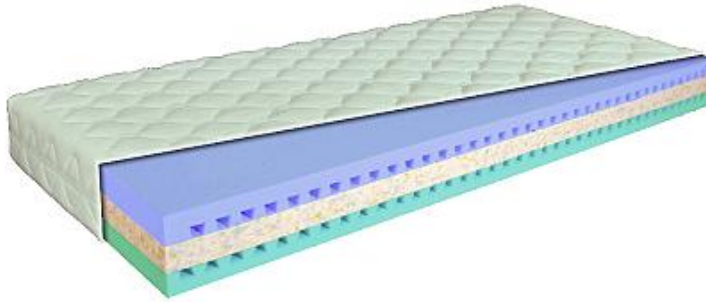

REKO-DUO40**Zloženie:** JADRO-16cm- HD pena T3546/ HR 4037 / RE80-stredová výstuha

- výstuha z RE peny 80kg/m³
- tvrdšia / komfortná mäkkšia strana matraca
- HD pena - zvýšená životnosť
- profilované vrchné platné zabezpečujú **prevzdušnenie**
- zónovo prešívany poťah s 3D **termovláknom** 200g/m²
- snímateľný poťah - zips

ROZMER

MOC

80x195x18cm	110 €
80x200x18cm	110 €
85x195x18cm	115 €
85x200x18cm	115 €
90x195x18cm	120 €
90x200x18cm	120 €
140x195x18cm	200 €
140x200x18cm	200 €
160x195x18cm	220 €
160x200x18cm	220 €
180x195x18cm	240 €
180x200x18cm	240 €

REKO-DUO**Zloženie:** JADRO-15/18cm- HR pena HR3537/ T3042/ RE80-stredová výstuha

- výstuha z RE peny 80kg/m³
- tvrdšia / komfortná mäkkšia strana matraca
- dve tvrdosti **3 / 4**
- partnerský matrac pre polohu na chrbte aj na boku
- zónovo prešívany poťah s 3D **termovláknom** 200g/m²
- snímateľný poťah - zips

REKO**Zloženie:** JADRO-15/18cm- PUR pena T3042/ RE80-stred

- výstuha z RE peny 80kg/m³
- profilované vrchné platné zabezpečujú **prevzdušnenie**
- nosná výstuha z RE peny spevňuje pre vyššie zaťaženie
- pre všetky druhy roštov
- zónovo prešívany poťah s 3D **termovláknom** 200g/m²
- snímateľný poťah - zips