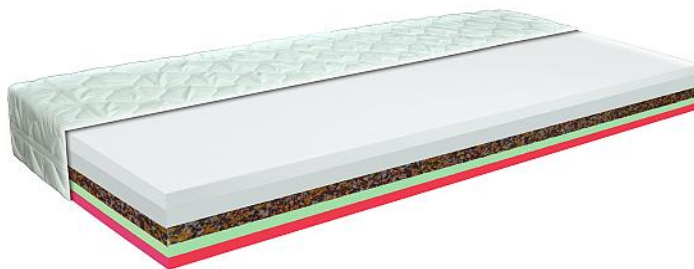

70x195/200x20cm	90 €
75x195/200x20cm	90 €
80x195/200x20cm	90 €
85x195/200x20cm	93 €
90x195/200x20cm	96 €
95x195/200x20cm	105 €
100x195/200x20cm	120 €
120x195/200x20cm	140 €
140x195/200x20cm	160 €
150x195/200x20cm	170 €
160x195/200x20cm	180 €
170x195/200x20cm	190 €
180x195/200x20cm	200 €

ECONOMY-HR

Zloženie: JADRO-15cm- PUR pena HR3537/ T2538-3042/ RE80-stred

- výstuha z RE peny 80kg/m³
- tvrdšia a mäkkšia strana pre polohu na chrbte aj na boku
- nosná výstuha z RE peny spevňuje pre vyššie zaťaženie
- pre všetky druhy roštov
- zónovo prešívany poťah s 3D **termovláknom** 100g/m²
- snímateľný poťah - zips